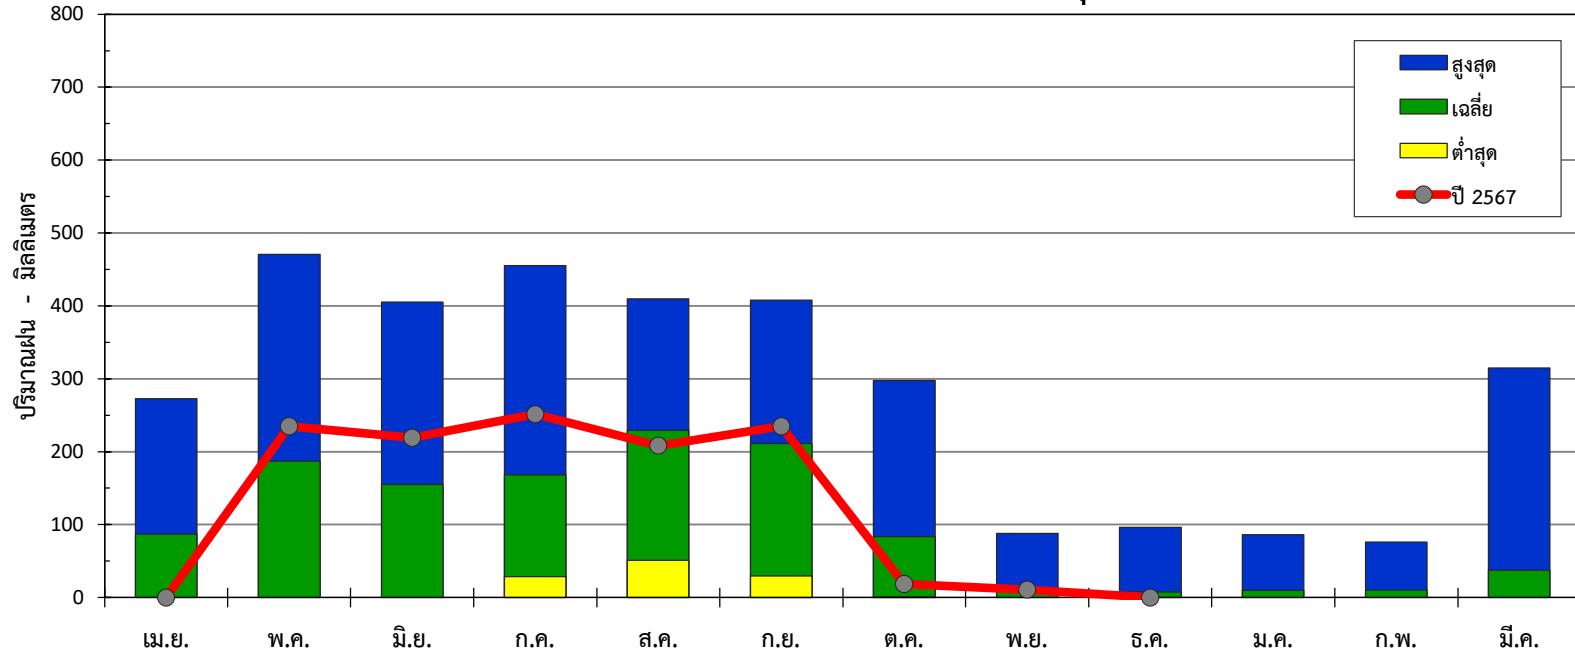

กราฟปริมาณฝนรายเดือน ปีหน้า 2509-2567
 สถานี 700151 (N.12A) อ.ท่าปลา จ.อุตรดิตถ์

ปีหน้า	เม.ย.	พ.ค.	มิ.ย.	ก.ค.	ส.ค.	ก.ย.	ต.ค.	พ.ย.	ธ.ค.	ม.ค.	ก.พ.	มี.ค.	ทั้งปี
สูงสุด	272.8	470.6	405.3	455.4	409.8	407.9	297.5	88.0	96.3	86.2	75.9	314.9	1,931.4
เฉลี่ย	87.1	187.1	154.9	168.1	229.2	210.9	83.4	13.6	7.6	9.4	10.1	37.5	1,198.4
ต่ำสุด	0.0	0.0	0.0	28.6	51.2	29.2	0.4	0.0	0.0	0.0	0.0	0.0	662.1
ปี 2567	0.0	234.9	219.0	251.6	208.4	234.8	18.5	10.7	0.0				